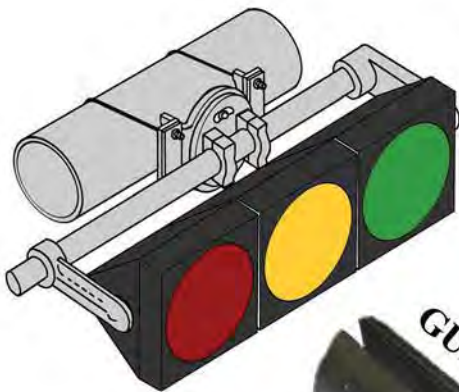

MASTER BRACKET SIGNALS

3075-MA-1

3075-MA-2

3075-MA-4

3075-MA-3

3075-MA-5

3075-MA-6

SS-C

H-3075

- 3075-0:** 3075-MA-1, MA-2, MA-3, MA-4, MA-5, MA-6, H-3075, SS-C
- 3075-1 (1 Section):** 3075-MA-1, MA-2, MA-3, MA-4, MA-5, MA-6, H-3075, SS-C, Pipe 2ft
- 3075-2 (2 Section):** 3075-MA-1, MA-2, MA-3, MA-4, MA-5, MA-6, H-3075, SS-C, Pipe 3ft
- 3075-3 (3 Section):** 3075-MA-1, MA-2, MA-3, MA-4, MA-5, MA-6, H-3075, SS-C, Pipe 4ft
- 3075-4 (4 Section):** 3075-MA-1, MA-2, MA-3, MA-4, MA-5, MA-6, H-3075, SS-C, Pipe 5ft
- 3075-5 (5 Section):** 3075-MA-1, MA-2, MA-3, MA-4, MA-5, MA-6, H-3075, SS-C, Pipe 6ft