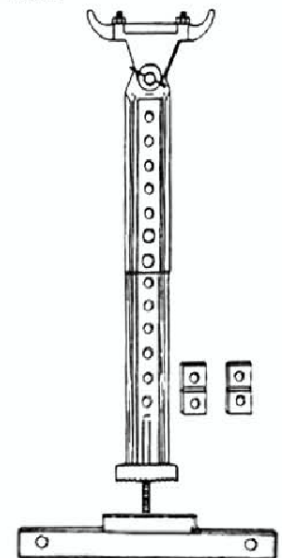

ADJUSTABLE SPAN WIRE SIGN BRACKETS

2079-SSB

2082-XL

2082

H-2094

2077-S

2075
Top

2075-T2

H-2094-XL

2094/2094-XL

2094: 2079-SSB, 2075 Top, 2075-T2, 2077-S, 2082 (10" Blade)

2094-XL: 2079-SSB, 2075 Top, 2075-T2, 2077-S, 2082-XL (20" Blade)