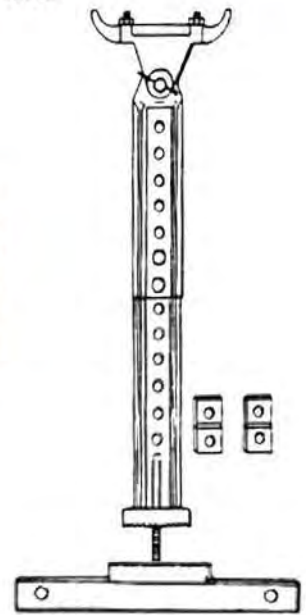

ADJUSTABLE SPAN WIRE SIGN BRACKETS

2079-SSB

2082-XL

2082

H-2094

2077-S

**2075
 Top**

2075-T2

H-2094-XL

2094/2094-XL

2094: 2079-SSB, 2075 Top, 2075-T2, 2077-S, 2082 (10" Blade)

2094-XL: 2079-SSB, 2075 Top, 2075-T2, 2077-S, 2082-XL (20" Blade)