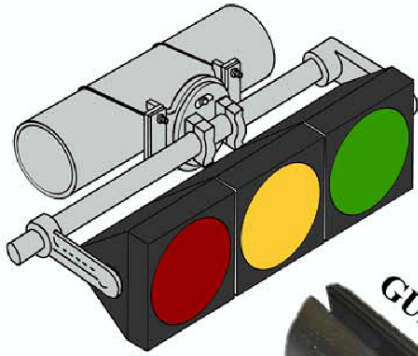

MASTER BRACKET SIGNALS

3075-MA-1

3075-MA-2

3075-MA-4

3075-MA-3

3075-MA-5

3075-MA-6

SS-C

H-3075

- 3075-0: 3075-MA-1, MA-2, MA-3, MA-4, MA-5, MA-6, H-3075, SS-C
 3075-1 (1 Section): 3075-MA-1, MA-2, MA-3, MA-4, MA-5, MA-6, H-3075, SS-C, Pipe 2ft
 3075-2 (2 Section): 3075-MA-1, MA-2, MA-3, MA-4, MA-5, MA-6, H-3075, SS-C, Pipe 3ft
 3075-3 (3 Section): 3075-MA-1, MA-2, MA-3, MA-4, MA-5, MA-6, H-3075, SS-C, Pipe 4ft
 3075-4 (4 Section): 3075-MA-1, MA-2, MA-3, MA-4, MA-5, MA-6, H-3075, SS-C, Pipe 5ft
 3075-5 (5 Section): 3075-MA-1, MA-2, MA-3, MA-4, MA-5, MA-6, H-3075, SS-C, Pipe 6ft