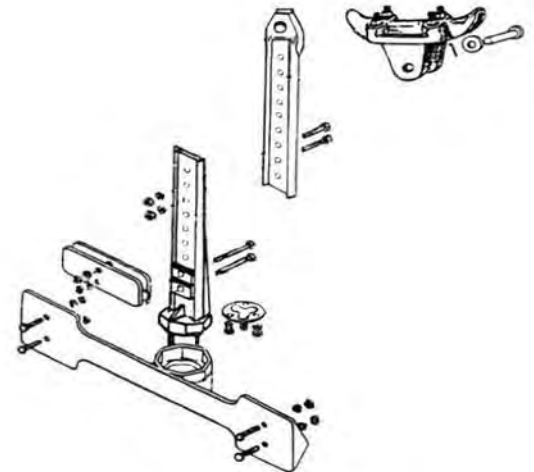

ADJUSTABLE SPAN WIRE SIGN BRACKETS-SINGLE FACE

2079-SSB

2096-20-S

2077-S

2096-10-S

**2075
 Top**

2075-T3

H-2096-S

2096-SF-10/DF-20

2096-SF-10: 2079-SSB, 2075 Top, 2075-T3, 2077-S, 2096-10-S (10" Blade)

2096-SF-20: 2079-SSB, 2075 Top, 2075-T3, 2077-S, 2096-20-S (20" Blade)