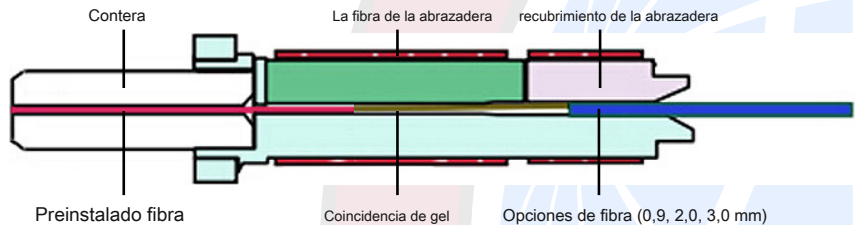

Conectores de fibra óptica instalables en campo

Los instalarse en el campo Conectores de fibra óptica Multicom disponen de un casquillo de pre-pulido (UPC / APC), que se acopla a la fibra terminado por precisión la alineación mecánica, asegurando de baja pérdida con un gel patentado. Ofreciendo comodidad y la estabilidad, el montaje del conector requiere sólo herramientas normales de preparación de fibra y un mínimo espacio, haciendo que sean fáciles de preparar en el campo en cuestión de minutos. Sólo tira el tampón, escinden y limpiar la fibra, y luego insertar la fibra de longitud fija a través de la férula del conector.

características:

- No epoxi, pulido de la fibra, herramientas o fusión especiales empalmador requiere
- terminación de fibra rápida y fácil en menos de dos minutos
- Precisión alineación mecánica asegura pérdida de inserción baja
- rendimiento óptico superior
- diseño de componentes duraderos para la conveniencia y la reutilización
- de fibra pre-instalado en la férula para el montaje in situ
- Utiliza tecnologías probadas, V-ranura moldeada
- Permitir la continuidad óptica para ser verificada por el uso de localizador visual de fallos (VFL)

Ejemplo de instalación:

1. Insertar el casquillo de la cola desde el extremo del cable

2. Insertar la fibra en el conector hasta que se detenga

3. Pulse el cursor hacia adelante, empujar hacia abajo la cubierta de la cola

4. Tornillo de la tapa de la cola y añadir la cubierta de la cabeza. El conector se ha completado.

Parámetro	Especificación
Tipo de conector	SC / LC / FC, Simplex
Los diámetros de cable	0,9 / 2,0 / 3,0 mm
Modo de fibra	Monomodo / multi-modo
polaco	UPC / APC
Pérdida de inserción	UPC: ≤0.35dB, APC: ≤0.35dB
Pérdida de retorno	UPC: ≥45dB, APC: ≥50dB
Prueba de tensión	≥50N
Temperatura de funcionamiento	-40 ° C ~ + 75 ° C
Cumplimiento	Diseñado para Telcordia GR-20-CORE, GR-326 y TIA / EIA 568C, RoHS