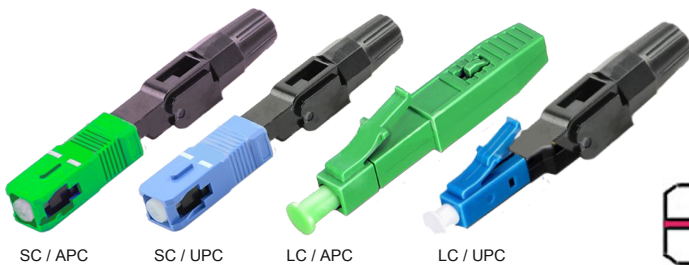

Conectores de fibra óptica instalables en campo

Los instalarse en el campo Conectores de fibra óptica Multicom disponen de un casquillo de pre-pulido (UPC / APC), que se acopla a la fibra terminado por precisión la alineación mecánica, asegurando de baja pérdida con un gel patentado. Ofreciendo comodidad y la estabilidad, el montaje del conector requiere sólo herramientas normales de preparación de fibra y un mínimo espacio, haciendo que sean fáciles de preparar en el campo en cuestión de minutos. Sólo tira el tampón, escinden y limpiar la fibra, y luego insertar la fibra de longitud fija a través de la férula del conector.

características:

- No epoxi, pulido de la fibra, herramientas o fusión especiales empalmador requiere
- terminación de fibra rápida y fácil en menos de dos minutos
- Precisión alineación mecánica asegura pérdida de inserción baja
- rendimiento óptico superior
- diseño de componentes duraderos para la conveniencia y la reutilización
- de fibra pre-instalado en la férula para el montaje in situ
- Utiliza tecnologías probadas, V-ranura moldeada
- Permitir la continuidad óptica para ser verificada por el uso de localizador visual de fallos (VFL)

Ejemplo de instalación:

1. Insertar el casquillo de la cola desde el extremo del cable

2. Insertar la fibra en el conector hasta que se detenga

3. Pulse el cursor hacia adelante, empujar hacia abajo la cubierta de la cola

4. Tornillo de la tapa de la cola y añadir la cubierta de la cabeza. El conector se ha completado.

Parámetro	Especificación
Tipo de conector	SC / LC / FC, Simplex
Los diámetros de cable	0,9 / 2,0 / 3,0 mm
Modo de fibra	Monomodo / multi-modo
polaco	UPC / APC
Pérdida de inserción	UPC: ≤0.35dB, APC: ≤0.35dB
Pérdida de retorno	UPC: ≥45dB, APC: ≥50dB
Prueba de tensión	≥50N
Temperatura de funcionamiento	-40 ° C ~ + 75 ° C
Cumplimiento	Diseñado para Telcordia GR-20-CORE, GR-326 y TIA / EIA 568C, RoHS