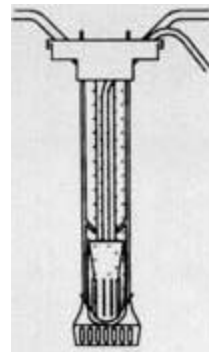

Producto	Rango de voltaje de alambre	Clasificación	Agencia de venta
DBY	18-12 AWG	30V	-
DBR	16-10 AWG		-
DBY-6	18-12 AWG	600V	UL, CSA
DBR-6	16-10 AWG		UL, CSA

Fácil como 1, 2, 3

1. cables de tira, se aplican la SCOTCHLOK conector eléctrico y giro en sentido horario.

2. Inserte el empalme en el relleno de gel tubo aislante. Empujar más allá de los dedos de bloqueo para mantener el conector Scotchlok en su lugar.

3. alambre de posición canales y cubierta del tubo aislante a presión cerrados.