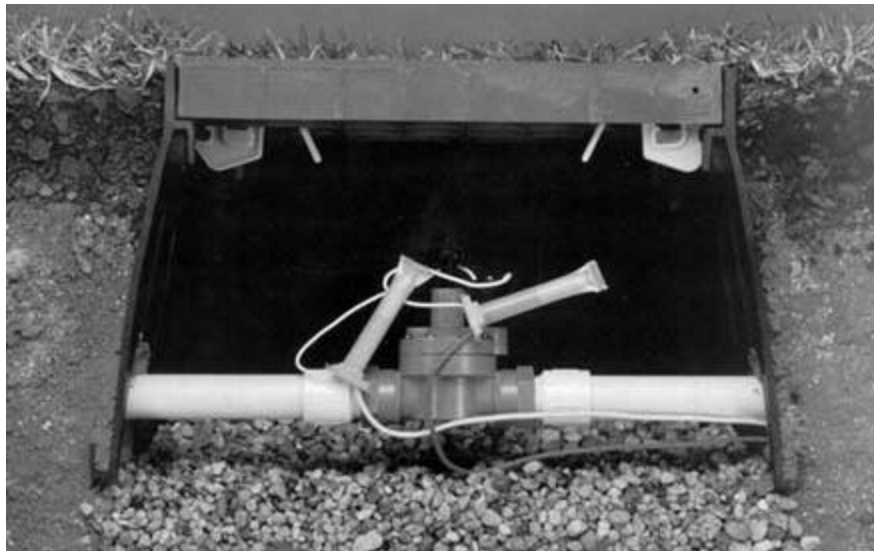

DBY / DBR y DBY-6 / DBR / 6

Bury directa juegos de empalme

3M ha cubierto sus necesidades de cableado

3M DBY / DBR directa Bury juegos de empalme son ahorradores de tiempo real cuando la instalación de sistemas eléctricos subterráneos. Cada componente para el empalme está incluido en el kit. El tubo aislante es -filled previamente, eliminando la posibilidad de que el instalador usando sellador demasiado o demasiado poco.

No hay herramientas de corte, sin residuos, sin ensuciar. Sólo rápidas, empalmes subterráneos fiables para el riego y los sistemas de riego, iluminación del paisaje y la otra obras subterráneas. El empalme puede ser re-entró sin cortar los cables (nuevo tubo requerido)

Flexibilidad

- El kit DBY y DBY-6 empalme conecta un alambre gama de 2-5 # 18 AWG a través de 2 # 12 más 1 # 16 AWG alambre de cobre sólido o trenzado.
- El DBR y DBR -6 juego de empalme conecta un rango de cable de 5 # 16 AWG a través de 3 # 10 AWG alambre de cobre sólido o trenzado.

No UV Estable

Economía

- El gel aislante ya está contenida en el tubo.
- propiedades eléctricas a largo plazo reducen las devoluciones de llamada y rehacer.

Confianza

- Dedos de bloqueo en el tubo de asegurar que la Scotchlok™ conector (tuerca de alambre) se mantiene en su posición.
- La cubierta de tubo cerrado proporciona alivio de tensión
- Diseño protege frente a la corrosión.