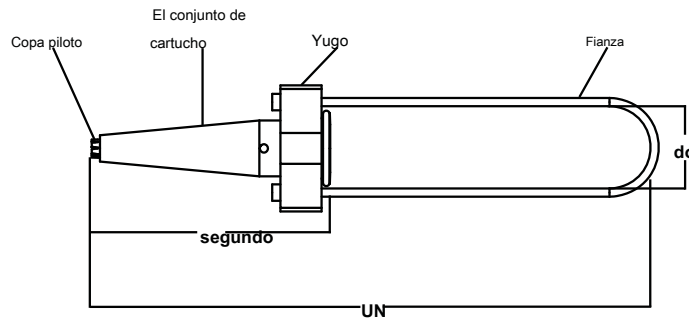

Strandvise® se utilizan para aplicaciones de remate con alambre de tipo sobrecarga o hacia abajo.

**Características**

- Calificación para mantener un mínimo de 90% de RBS de la hebra utilizada
- indicador de color para una fácil identificación
- "Grados Universal" se recomiendan para su uso con Alumoweld, EHS, aluminizado y acero galvanizado
- "Todos los grados" se recomiendan para el uso en común de grado, Siemens-Martin, el grado de utilidad de alta resistencia, galvanizado y cable de acero aluminizado

**3/16" Grado Strand universal - Rojo**

| Rango de alambre: 0,145-0,215 |       |         |      |                |
|-------------------------------|-------|---------|------|----------------|
| Numero de catalogo            | UN    | segundo | do   | Tipo de fianza |
| 5199                          | 10.12 | 4.66    | 1.63 | UN             |
| 5255                          | 12.75 | 4.66    | 2.75 | mi             |
| 5261                          | 22.31 | 4.66    | 2.75 | mi             |

**5/16" Grado Strand universal - Negro**

| Rango de alambre: 0,270-0,315 5201 |       |         |      |                |
|------------------------------------|-------|---------|------|----------------|
| Numero de catalogo                 | UN    | segundo | do   | Tipo de fianza |
| 5251                               | 10.69 | 5.38    | 1.63 | UN             |
| 5201L                              | 14.00 | 5.38    | 2.25 | segundo        |
| 5257                               | 15.75 | 5.38    | 1.63 | do             |
| 5257                               | 14.06 | 5.38    | 2.75 | mi             |
| 5263                               | 23.44 | 5.38    | 2.75 | mi             |
| 5269                               | 29.69 | 5.38    | 2.75 | mi             |